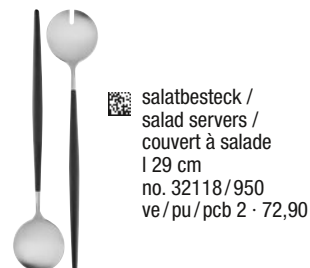

# goa black

decor: 950

 24 tlg. set je 6 x messer, gabel, löffel, kaffeelöffel /set with 24 pcs. each 6 x knives, forks, spoons, coffee spoons / ménagère de 24 pièces 6 x couteaux, fourchettes, cuillères, cuillères à café  
no. 32100/950  
ve/pu/pcb 1 - 490,00

# goagold

decor: 950

 messer / knife /  
couteau  
l 22,5 cm  
no. 35101/950  
ve / pu / pcb 6 · 54,90

 gabel / fork /  
fourchette  
l 21,5 cm  
no. 35102/950  
ve / pu / pcb 6 · 32,90

 löffel / spoon /  
cuillère  
l 21 cm  
no. 35103/950  
ve / pu / pcb 6 · 32,90

 löffel / spoon /  
cuillère  
l 21 cm  
no. 38103/950  
ve / pu / pcb 6 · 32,90

 kaffeelöffel /  
coffee spoon /  
cuillère à café  
l 12 cm  
no. 38109/950  
ve / pu / pcb 6 · 22,90

**moon black** decor: edelstahl/stainless steel/en inox/950

 kaffeelöffel /  
coffee spoon /  
cuillère à café  
l 12 cm  
no. 32509/950  
ve/pu/pcb 6 · 29,90